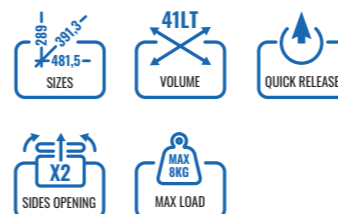

raw alu

waterproof

lock system

push block

Specifiche tecniche / Technical specifications

RAW

41lt Cod. VSGS07G
481.5x 289 x391.3mm
Weight: 6,5 Kg

48lt Cod. VDGS07G
481.5x 289 x391.3mm
Weight: 6,8 Kg

INFO

INFO

BLACK

41lt Cod. VSGS07
481.5x 289 x391.3mm
Weight: 6,5 Kg

48lt Cod. VDGS07
481.5x 289 x391.3mm
Weight: 6,8 Kg

INFO

INFO

Raw or Black Aluminum body