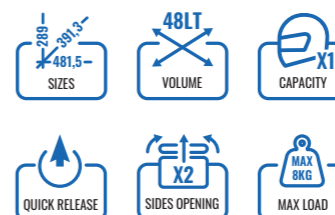

MODEL - X GSA

Valigie laterali
Side suitcase

41 - 48lt

41 - 48lt

attacks

raw alu

waterproof

lock system

push block

Specifiche tecniche / Technical specifications

RAW

41lt Cod. VSGS07G
481.5x 289 x391.3mm
Weight: 6,5 Kg

48lt Cod. VDGS07G
481.5x 289 x391.3mm
Weight: 6,8 Kg

INFO

INFO

BLACK

41lt Cod. VSGS07
481.5x 289 x391.3mm
Weight: 6,5 Kg

48lt Cod. VDGS07
481.5x 289 x391.3mm
Weight: 6,8 Kg

INFO

INFO

Raw or Black Aluminum body

Black Corners

OPTIONAL ACCESSORI

BMW Original Frames
*VARIABLE

Helmet cable
CAV099

Outer Bag 15lt
BI0004

Handles 41/48lt
ASSC006 - ASSC007

Inner Bag 41lt
BI0011 - BI011A

Inner Bag 48lt
BI0012 - BI012A