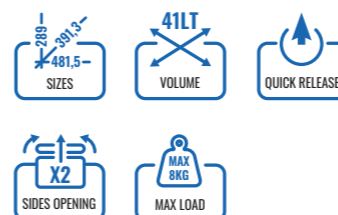

MODEL - X GSA

Valigie laterali
Side suitcase

41 - 48lt

41 - 48lt

attacks

raw alu

waterproof

lock system

push block

Specifiche tecniche / Technical specifications

RAW

41lt Cod. VSGS07G
481.5x 289 x391.3mm
Weight: 6,5 Kg

48lt Cod. VDGS07G
481.5x 289 x391.3mm
Weight: 6,8 Kg

INFO

INFO

BLACK

41lt Cod. VSGS07
481.5x 289 x391.3mm
Weight: 6,5 Kg

48lt Cod. VDGS07
481.5x 289 x391.3mm
Weight: 6,8 Kg

INFO

INFO

Raw or Black Aluminum body

Black Corners

OPTIONAL ACCESSORI

BMW Original Frames
*VARIABLE

Helmet cable
CAV099

Outer Bag 15lt
BI0004

Handles 41/48lt
ASSC006 - ASSC007

Inner Bag 41lt
BI0011 - BI011A

Inner Bag 48lt
BI0012 - BI012A