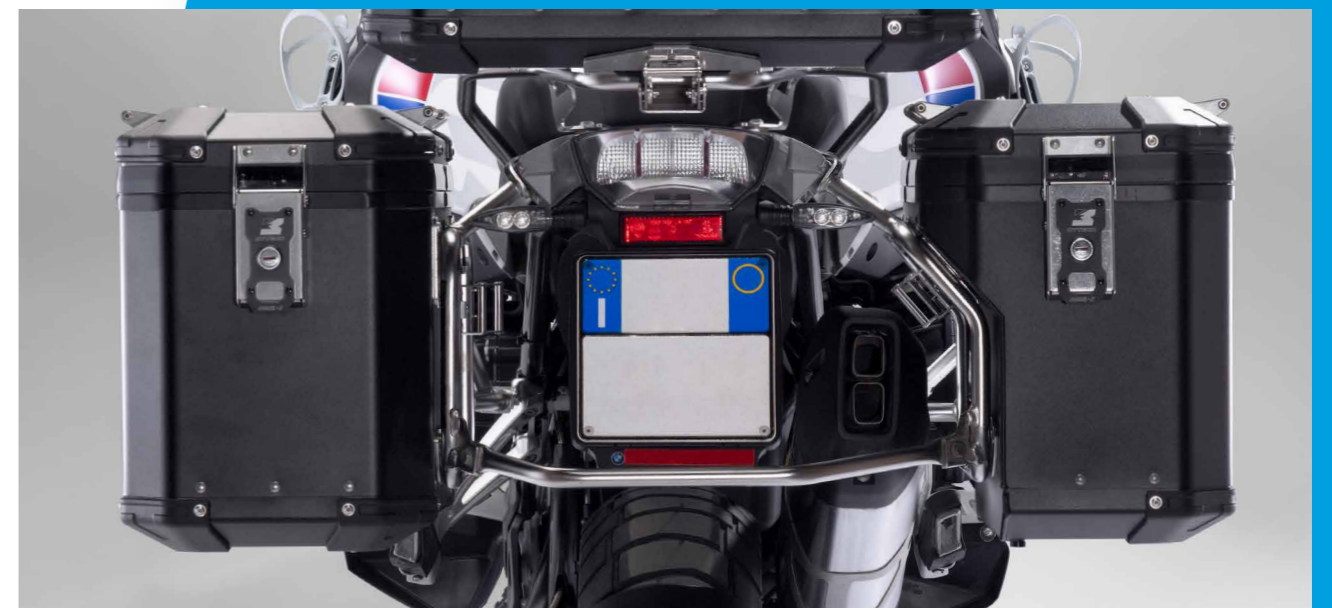

SPARE PARTS MODEL - X GSA RICAMBI