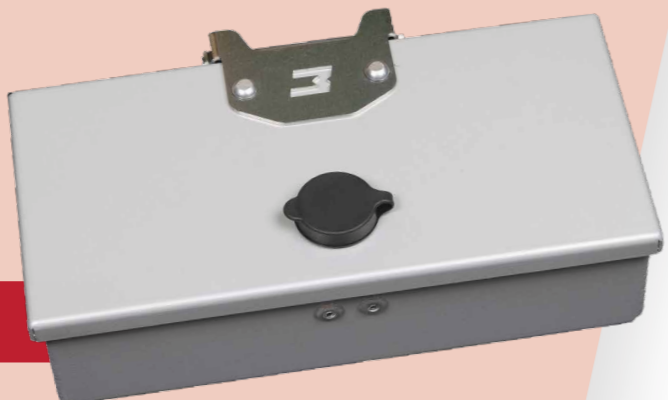

CASSETTA MANUBRIO

Handle Box

waterproof

aluminum

fixed release

Handle Box è la semplice ed efficace soluzione sul manubrio per contenere piccoli oggetti come cellulare, telepass, portafoglio, monete, caricabatterie, occhiali o altro, sempre facilmente raggiungibili.

Handle Box is the simple and effective solution on the handlebar to hold small objects such as mobile phone, telepass, wallet, coins, charger, glasses or other, always within easy reach.

CASSETTA MANUBRIO

Handle Box

Black ●

Large

Porta accessori
Handle box

Cod * Variable

Grey ●

Large

Porta accessori
Handle box

Cod * Variable

Black ●

Small

Porta accessori
Handle box

Cod * Variable