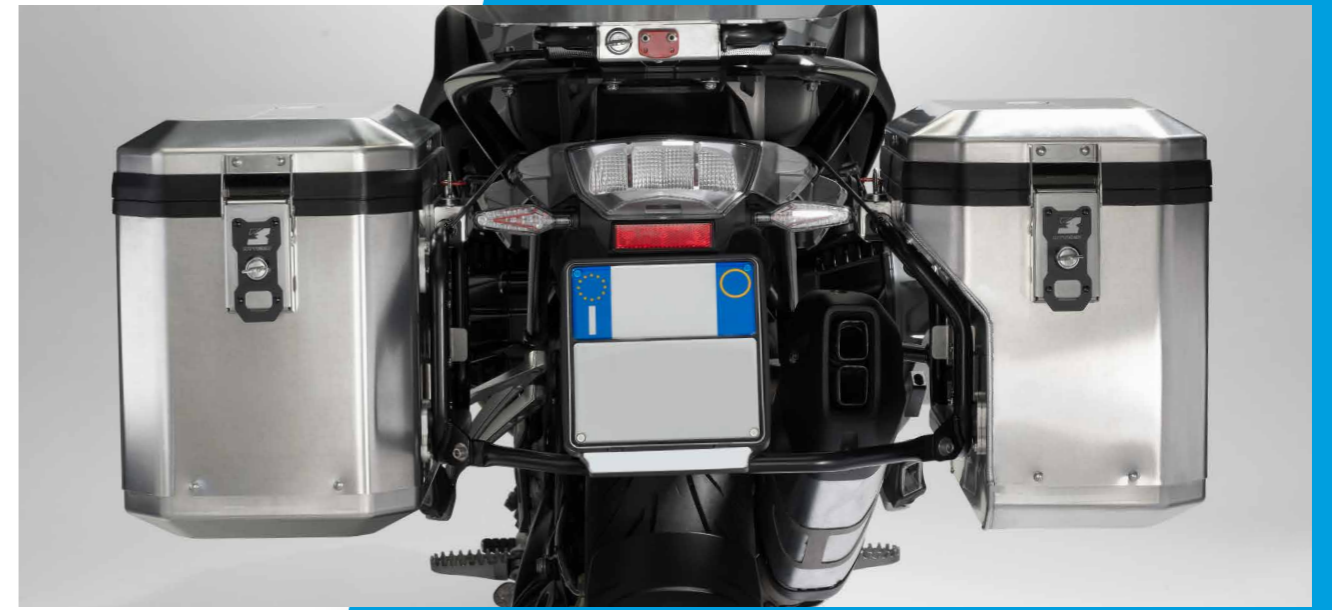

SPARE PARTS MODEL - X RAW RICAMBI